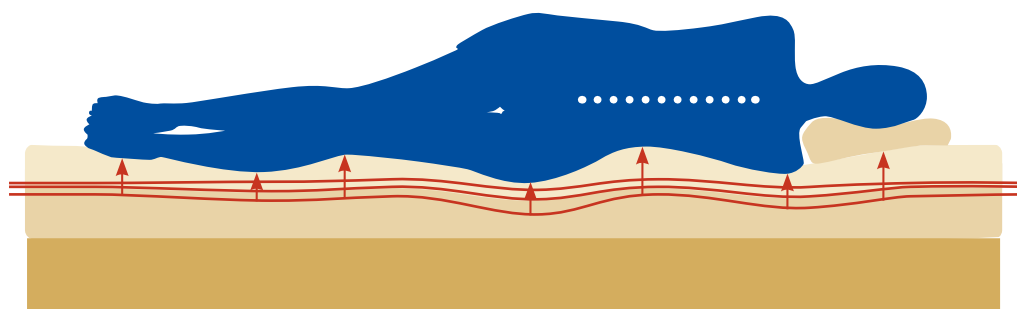

Besondere Tragkraft dank Elastizität

Hohe Elastizität bei besonders offener Zellstruktur: Mit EUCASELECT® bekommen Sie Schaumstoffe, die eine **außergewöhnliche Tragkraft** aufweisen. Damit eignen sich die Schaumstoffe von EUCASELECT® besonders gut als tragende Matratzenlage oder als Schaumkerne für Vollkernmatratzen.

Dank der hohen Elastizität von EUCASELECT® gelingt auch **ein hohes Maß an Hysterese**. So erfährt der Körper eine exzellente Bewegungsfreiheit bei geringem Energieaufwand. Unsere Schaumstoffe von EUCASELECT® stehen deshalb für einen extrem hohen Schlafkomfort.

Ihre Kunden erholen sich punktgenau

Jeder Körper braucht Erholung. Mit EUCASELECT® erhalten Ihre Kunden Produkte, die gekonnt auf die unterschiedlichen Druckpunkte des Körpers eingehen. Grund dafür ist die hervorragende Punktlastizität: Jeder bekommt **genau die richtige Unterstützung** – für einen durchweg erholsamen Schlaf.

Geringer Energieaufwand für Ihre Kunden dank bemerkenswerter Hysterese: Bei allen Produkten von EUCASELECT® können sich Ihre Kunden darauf verlassen, dass sie sich **im Schlaf ungehindert bewegen** können. EUCASELECT® – **Your foam of choice**.

Punktgenaue Unterstützung des Körpers dank hoher Elastizität