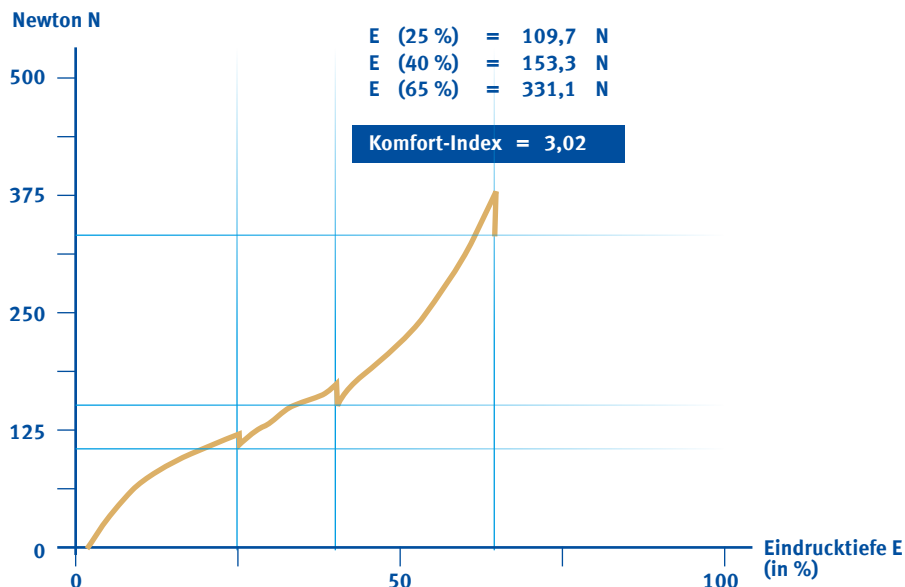

Qualitätsvielfalt mit optimalem Komfort

Ihre Kunden haben die Wahl

Wenn es darum geht, sich zu erholen, freut sich jeder Ihrer Kunden über den passenden Komfort. Die Produkte von EUCASELECT® werden dieser Anforderung in jedem Moment gerecht. **Die vielen Varianten der hochwertigen Schaumstoffe** decken jeden Anspruch mit Bravour ab.

Es gibt sehr unterschiedliche Bedürfnisse beim Liegekomfort. Bieten Sie mit EUCASELECT® Ihren Kunden **das passende Produkt** – die große Bandbreite an Schäumen macht's möglich. EUCASELECT® – **Your foam of choice.**

EUCASELECT® ist unsere Marke für eine **große Auswahl an hochwertigen Schäumen**. Das breite Premium-Sortiment von EUCASELECT® umfasst zahlreiche Kombinationen aus Raumgewicht, Stauchhärte und Komfort-Index.

Unsere Schaumstoffe von EUCASELECT® bieten Raumgewichte von 25 kg/m³ bis zu 70 kg/m³, die es in jeweils bis zu sechs Stauchhärten gibt. So gelingt **für jeden Personentyp der beste Komfort**: Die Schaumstoffe nehmen den Körper sanft auf, bieten aber gleichzeitig größte Unterstützung beim Einsinken.

Unser Schaumstoff Select 4339 überzeugt mit einem Komfort-Index von 3,02 und bietet so optimalen Komfort.