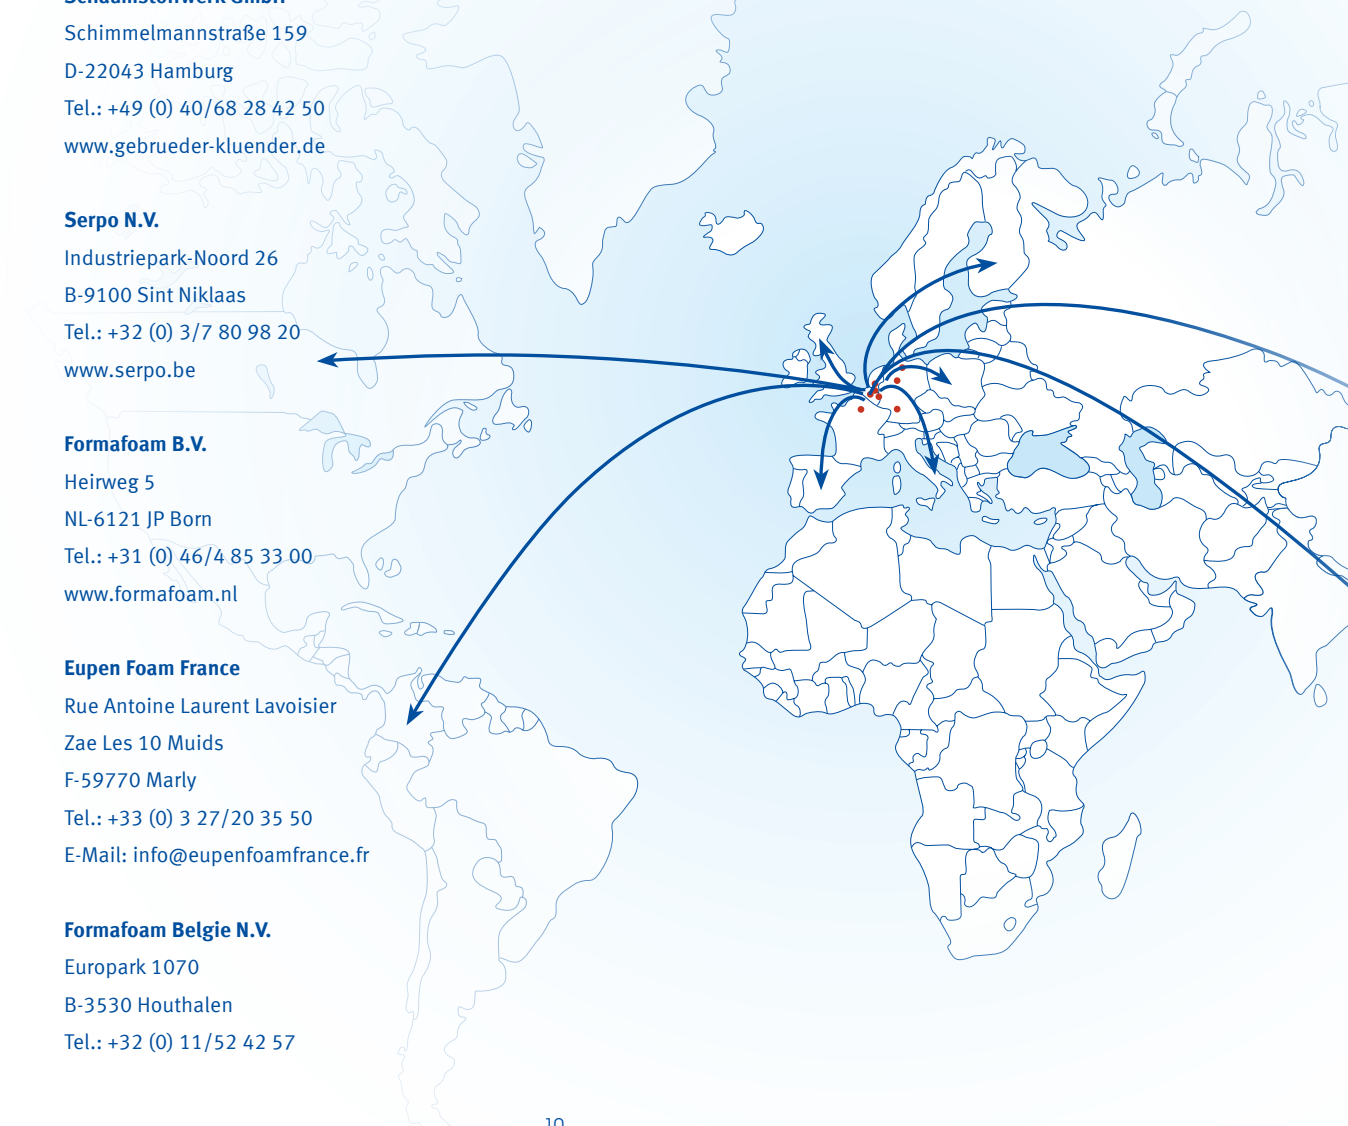

Kabelwerk Eupen AG
Foam Division
Oestraße 42
B-4700 Eupen
Tel.: +32 (0) 87-59 78 00
www.eupen.com/foam

Schaffer-Schaum GmbH
Röhrigstraße 27
D-74889 Sinsheim-Steinsfurt
Tel.: +49 (0) 72 61/94 50 00
www.schaffer-schaum.de

Gutmann Schaumstoffe GmbH
Brunhildestraße 18
D-32547 Bad Oeynhausen
Tel.: +49 (0) 57 31/90 08 09
www.gutmann-schaumstoffe.de

Gebr. Klünder
Schaumstoffwerk GmbH
Schimmelmannstraße 159
D-22043 Hamburg
Tel.: +49 (0) 40/68 28 42 50
www.gebrueder-klueder.de

Serpo N.V.
Industriepark-Noord 26
B-9100 Sint Niklaas
Tel.: +32 (0) 3/7 80 98 20
www.serpo.be

Formafoam B.V.
Heirweg 5
NL-6121 JP Born
Tel.: +31 (0) 46/4 85 33 00
www.formafoam.nl

Eupen Foam France
Rue Antoine Laurent Lavoisier
Zae Les 10 Muids
F-59770 Marly
Tel.: +33 (0) 3 27/20 35 50
E-Mail: info@eupenfoamfrance.fr

Formafoam Belgie N.V.
Europark 1070
B-3530 Houthalen
Tel.: +32 (0) 11/52 42 57

Starker Partner für starke Schäume

Die EUPEN FOAM-Gruppe ist mit ihrer lokalen Präsenz Ihr flexibler Entwicklungspartner für Schlaf-Innovationen der Spitzenklasse. Mit ausgeprägtem Expertenwissen streben wir mit Ihnen zusammen **Ihre beste Lösung** an – passgenau für jede Herausforderung!

Ein breites Netz von Beratern und Vertriebspartnern sichert Betreuung auf hohem Niveau – natürlich persönlich! Sprechen Sie uns an. **Gemeinsam entwickeln wir Ihren Fortschritt!**