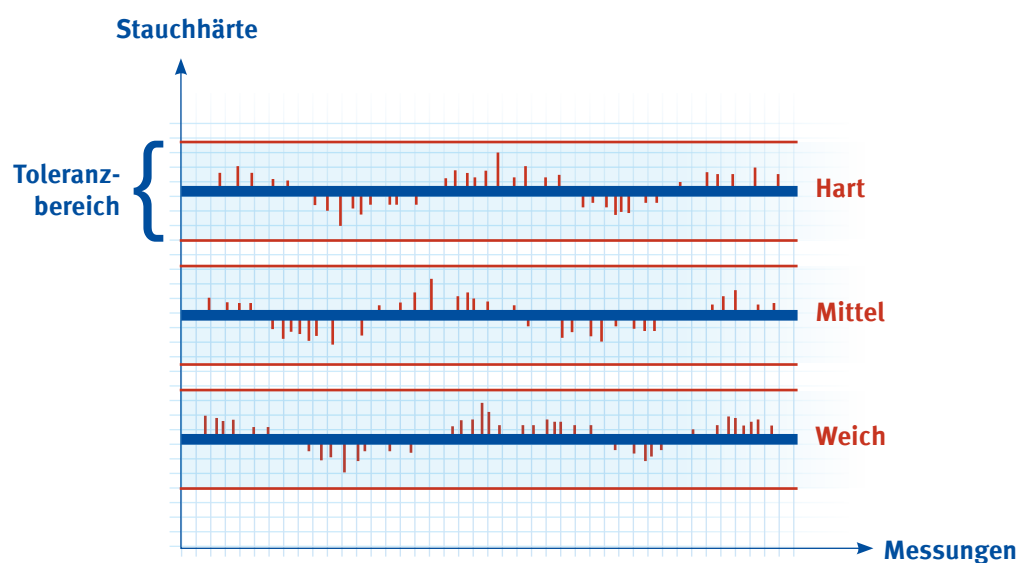

Verlässliche Härtegrade zu jeder Zeit

Da kennen wir keine Kompromisse: Mit EUCASELECT® bekommen Sie stets Schaumstoffe mit den angegebenen Härtegraden – und das bei einer riesengroßen Auswahl an Schaumstofflösungen. Das garantieren unsere **engen Härte toleranzen** bei der Schaumstoffherstellung. So achten wir schon ganz am Anfang unserer Produktionskette darauf, dass wir die hohe Qualität bei EUCASELECT® jederzeit einhalten.

Für den guten Start unserer Schaumstoffherstellung sorgt ebenso die **erlesene Auswahl an hochwertigen Rohstoffen**. Nur mit den besten Zutaten überzeugen unsere Schaumstoffprodukte mit einer hohen Haltbarkeit und exzellenten Alterungseigenschaften.

Ihre Kunden schätzen Zuverlässigkeit

Logisch: Was draufsteht, soll auch drin sein. Mit EUCASELECT® sorgen Sie dafür, dass Ihre Kunden **stets Produkte von hoher Qualität** erhalten. Abweichungen? Fehlanzeige! Ihre Kunden können sich auf eine zuverlässige Vielfalt an Härtegraden freuen. Hand drauf!

Genauso sieht es mit Haltbarkeit und Alterungseigenschaften der Matratzen von EUCASELECT® aus: Dank bester Rohstoffe ist Ihren Kunden ein langanhaltender Komfort gewiss. EUCASELECT® – **Your foam of choice.**

Garantiert enge Härte toleranzen in der Schaumstoffherstellung