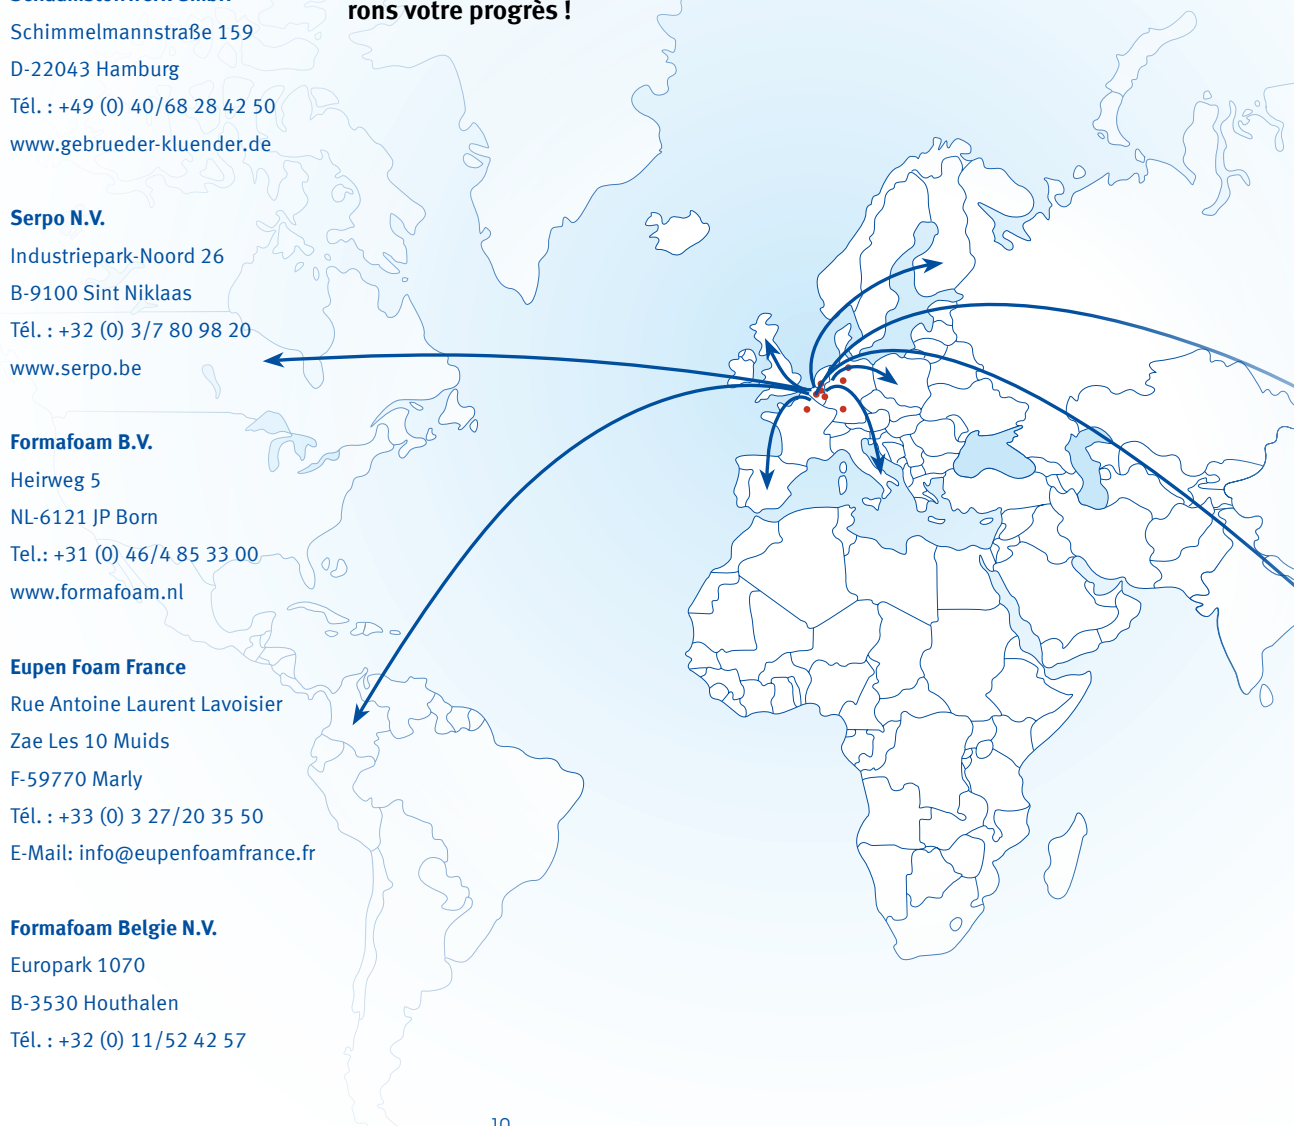

Kabelwerk Eupen AG

Foam Division

Oestraße 42

B-4700 Eupen

Tél. : +32 (0) 87-59 78 00

www.eupen.com/foam

Schaffer-Schaum GmbH

Röhrigstraße 27

D-74889 Sinsheim-Steinsfurt

Tél. : +49 (0) 72 61/94 50 00

www.schaffer-schaum.de

Gutmann Schaumstoffe GmbH

Brunhildestraße 18

D-32547 Bad Oeynhausen

Tél. : +49 (0) 57 31/90 08 09

www.gutmann-schaumstoffe.de

Gebr. Klünder

Schaumstoffwerk GmbH

Schimmelmanstraße 159

D-22043 Hamburg

Tél. : +49 (0) 40/68 28 42 50

www.gebrueder-klueder.de

Serpo N.V.

Industriepark-Noord 26

B-9100 Sint Niklaas

Tél. : +32 (0) 3/7 80 98 20

www.serpo.be

Formafoam B.V.

Heirweg 5

NL-6121 JP Born

Tel.: +31 (0) 46/4 85 33 00

www.formafoam.nl

Eupen Foam France

Rue Antoine Laurent Lavoisier

Zae Les 10 Muids

F-59770 Marly

Tél. : +33 (0) 3 27/20 35 50

E-Mail: info@eupenfoamfrance.fr

Formafoam Belgique N.V.

Europark 1070

B-3530 Houthalen

Tél. : +32 (0) 11/52 42 57

La force d'un partenariat pour un service irréprochable

Le groupe EUPEN FOAM, avec ses partenaires, vous propose des solutions flexibles pour le développement d'innovations haut de gamme dans votre domaine. Forts d'une expertise pointue, nous visons à atteindre, avec vous, **la meilleure solution possible**, la mieux adaptée à chaque exigence !

Un large réseau de conseillers et de distributeurs assure un suivi de haut niveau qui se veut, bien entendu, personnalisé. Contactez-nous ! **Ensemble, nous développons votre progrès !**