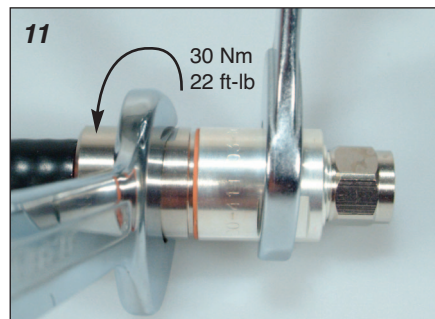

## 50 Ohm Connectors

Kabelwerk | **EUPEN** AG

Rev.: 01/2019-10-15

cable

2/2

### 5/8" Connectors - O-Ring type - 4.3-10 interface

**(D)** Verarbeitung nur durch eine Elektrofachkraft.  
Es besteht die Gefahr eines elektrischen Schlages!

**(F)** Installation uniquement par une personne qualifiée en électricité.  
Il y a un risque de choc électrique!