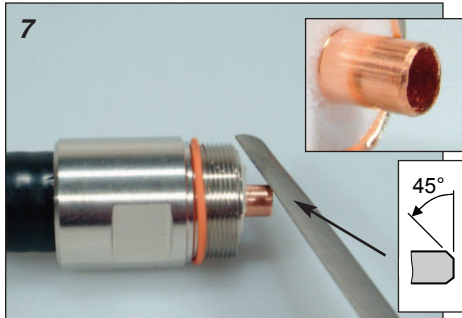

## 50 Ohm Connectors

Kabelwerk | **EUPEN** AG

Rev.: 01/2019-10-15

cable

2/2

### 5/8" Connectors - O-Ring type - 4.3-10 interface

**(D)** Verarbeitung nur durch eine Elektrofachkraft.  
Es besteht die Gefahr eines elektrischen Schlages!

**(F)** Installation uniquement par une personne qualifiée en électricité.  
Il y a un risque de choc électrique!