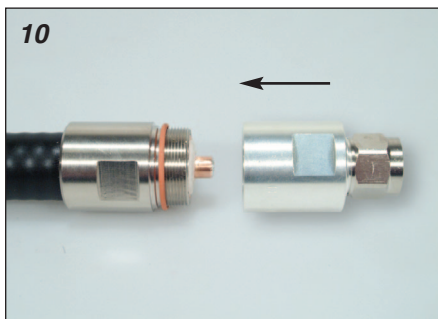

## 50 Ohm Connectors

Kabelwerk | **EUPEN** AG

Rev.: 01/2019-10-15

cable

2/2

### 5/8" Connectors - O-Ring type - 4.3-10 interface

**(D)** Verarbeitung nur durch eine Elektrofachkraft.  
Es besteht die Gefahr eines elektrischen Schlages!

**(F)** Installation uniquement par une personne qualifiée en électricité.  
Il y a un risque de choc électrique!