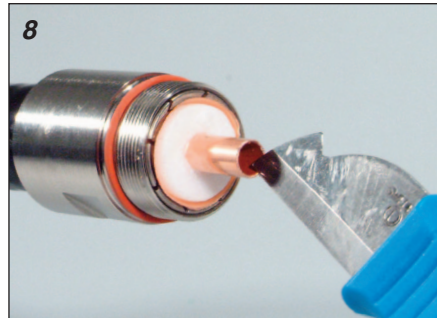

## 50 Ohm Connectors

Kabelwerk | **EUPEN** AG

Rev.: 01/2019-10-15

cable

2/2

### 5/8" Connectors - O-Ring type - 4.3-10 interface

**(D)** Verarbeitung nur durch eine Elektrofachkraft.  
Es besteht die Gefahr eines elektrischen Schlages!

**(F)** Installation uniquement par une personne qualifiée en électricité.  
Il y a un risque de choc électrique!