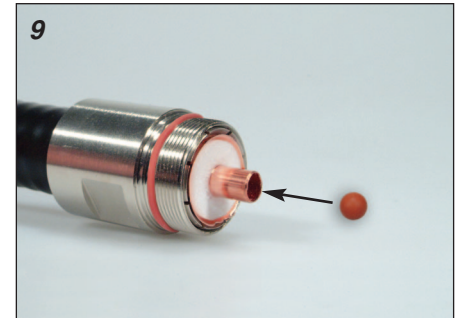

## 50 Ohm Connectors

Kabelwerk | **EUPEN** AG

Rev.: 01/2019-10-15

cable

2/2

### 5/8" Connectors - O-Ring type - 4.3-10 interface

**(D)** Verarbeitung nur durch eine Elektrofachkraft.  
Es besteht die Gefahr eines elektrischen Schlages!

**(F)** Installation uniquement par une personne qualifiée en électricité.  
Il y a un risque de choc électrique!